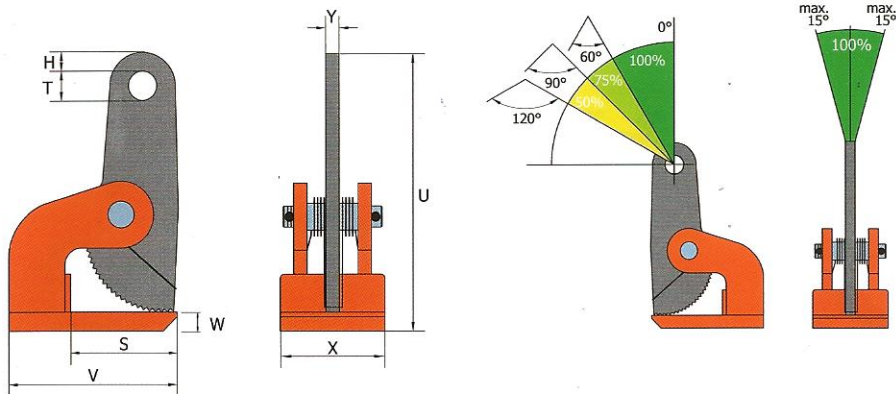

HXW-V pewag winner

horizontální zvedací svěrky

Zvedací svěrka HXW-V má zajišťovací pružinu, která drží svěrku pevně v požadovaném místě. Výhodou této svěrky je, že jedna osoba může připojit čtyři svěrky a zároveň obsluhovat jeřáb. Svěrky jsou dostupné v nosnostech od 1.000 do 6.000 kg na pár.

Označení	Nosnost [kg/Pár]	Svěrná šířka R [mm]	V [mm]	S [mm]	W [mm]	T [mm]	H [mm]	U [mm]	X [mm]	Y [mm]	Hmotnost [kg/ks]
HXW-V 1 t	1.000	0-35	140	99	10	26,50	12	188	85	15	3
HXW-V 2 t	2.000	0-60	180	114	15	30,50	19	286	125	16	8
HXW-V 3 t	3.000	0-60	200	125	20	30,50	19	302	140	20	12,20
HXW-V 4 t	4.000	0-60	220	139	30	30,50	19	316	165	20	17
HXW-V 6 t	6.000	0-60	220	139	30	30,50	19	316	165	20	17