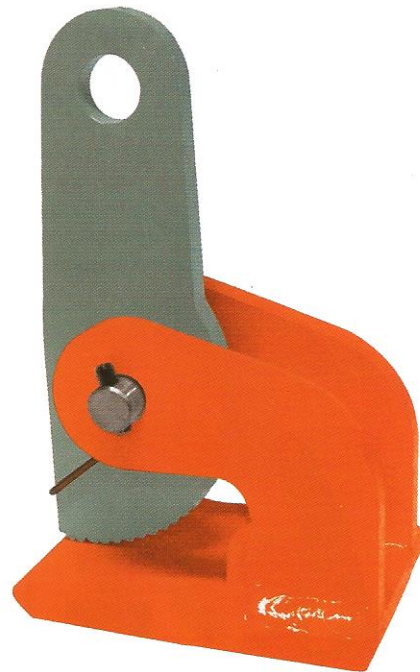

HXW-V pewag winner

horizontální zvedací svěrky

Zvedací svěrka HXW-V má zajišťovací pružinu, která drží svěrku pevně v požadovaném místě. Výhodou této svěrky je, že jedna osoba může připojit čtyři svěrky a zároveň obsluhovat jeřáb. Svěrky jsou dostupné v nosnostech od 1.000 do 6.000 kg na pár.

Označení	Nosnost [kg/Pár]	Svěrná šířka R [mm]	V [mm]	S [mm]	W [mm]	T [mm]	H [mm]	U [mm]	X [mm]	Y [mm]	Hmotnost [kg/ks]
HXW-V 1 t	1.000	0-35	140	99	10	26,50	12	188	85	15	3
HXW-V 2 t	2.000	0-60	180	114	15	30,50	19	286	125	16	8
HXW-V 3 t	3.000	0-60	200	125	20	30,50	19	302	140	20	12,20
HXW-V 4 t	4.000	0-60	220	139	30	30,50	19	316	165	20	17
HXW-V 6 t	6.000	0-60	220	139	30	30,50	19	316	165	20	17